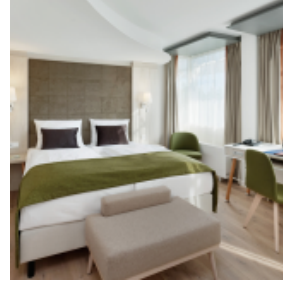

visitBerlin, Foto:
© Kongresshotel Potsdam