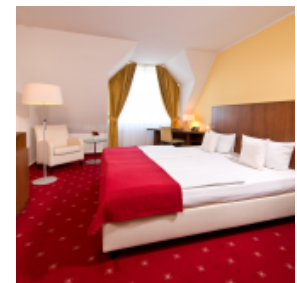

© Park Hotel Moabit