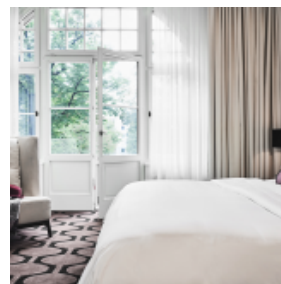

© seventynine