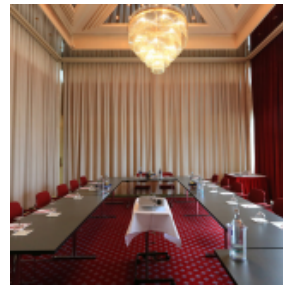

© Savoy Berlin