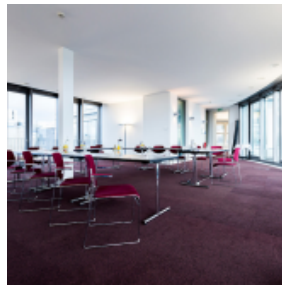

© Savoy Berlin