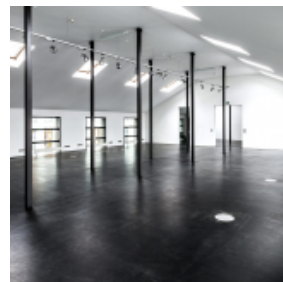

© KPM Berlin