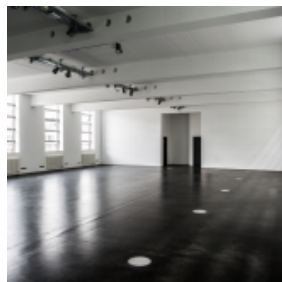

© KPM Berlin