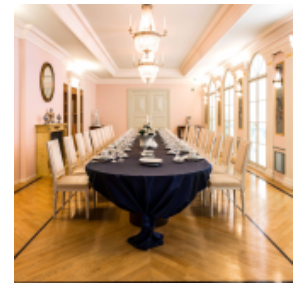

© KPM Berlin