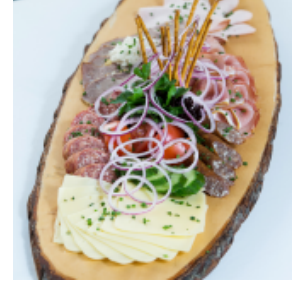

© Foto: Hofbräu Berlin