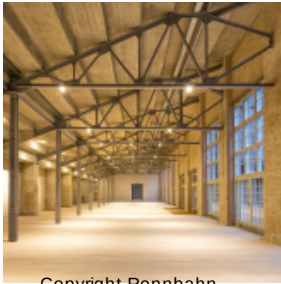

BILDERGALERIE

Copyright Rennbahn
Hoppegarten, Foto:
© Rüdiger Eichhorn