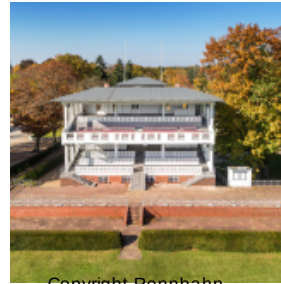

Copyright Rennbahn
Hoppegarten, Foto:
© Rüdiger Eichhorn