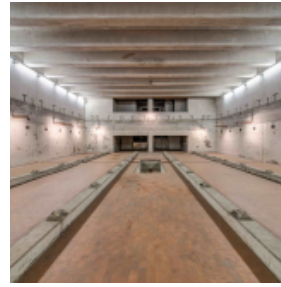

Malzfabrik | Fotograf:
© Matthias Friel