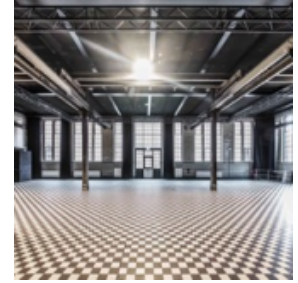

Malzfabrik | Fotograf:
© Matthias Friel