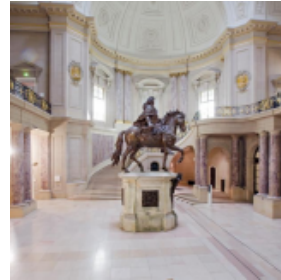

© David von Becker