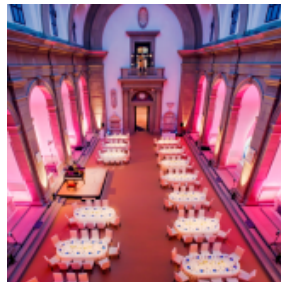

© David von Becker