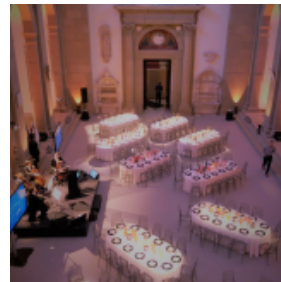

© Museum&Location