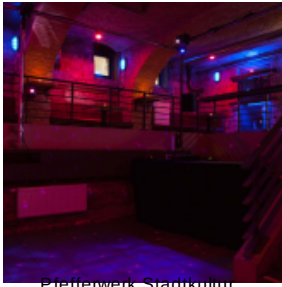

BILDERGALERIE

Pfefferwerk Stadtkultur
gGmbH | Christiane
© Meyer