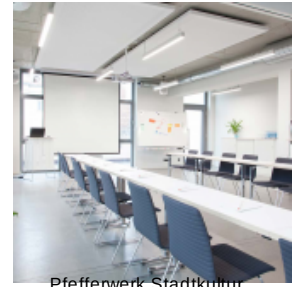

Pfefferwerk Stadtkultur
gGmbH | Christiane
© Meyer