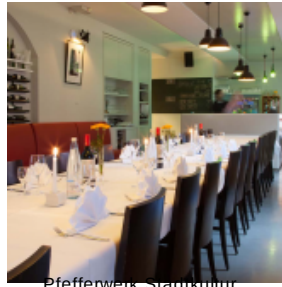

Pfefferwerk Stadtkultur
gGmbH | Christiane
© Meyer