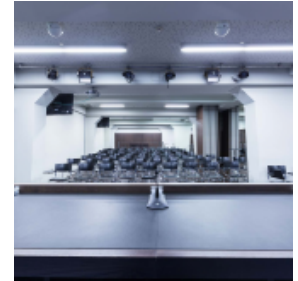

Olympiastadion Berlin
© GmbH