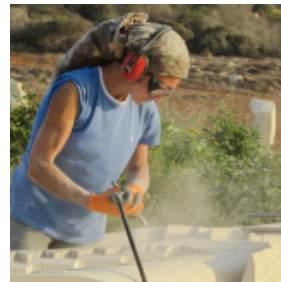

BERLINER ATELIER-SONNTAGE - KUNSTAUSFLÜGE DURCH DIE STADT

[Link to meeting guide Berlin](#)

Viele Künstler in Berlin öffnen ihre Ateliers auch an Sonntagen für Besucher. Wir planen während des Kunstauffluges immer mehrere Stationen ein und achten dabei auf unterschiedliche Stile und Techniken, um verschiedene Geschmäcker zu treffen. So wird jeder Besucher emotional erreicht und kann sich von der individuellen Arbeitsweise und Atmosphäre in den Ateliers einfangen lassen. Die Maler-Ateliers und Bildhauer-Gelände liegen in den unterschiedlichsten Stadtteilen, z.B. in Kreuzberg, Friedrichshain oder „jwd“ – ganz weit draußen, in Weißensee. By the way erleben sie eine Stadtrundfahrt mit öffentlichen Verkehrsmitteln, die sie von einer Station zur nächsten bringen.

CONTACT

ART + IMAGE

Regensburger Straße 25/1

D-10777 Berlin

info@artundimage.de

[+49 30 85 72 8 1 81](tel:+493085728181)

GALLERY

© Pixabay

© Pixabay

© Pixabay

© Pixabay