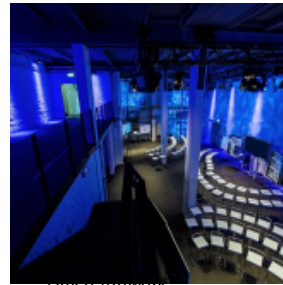

Wahre Werte
Umspannwerk
Alexanderplatz
© Betriebsgesellschaft mbH