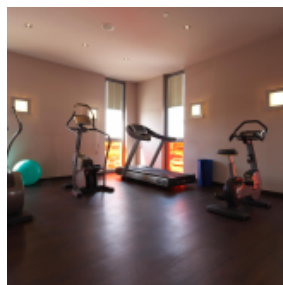

IntercityHotel Berlin-
© Brandenburg Airport