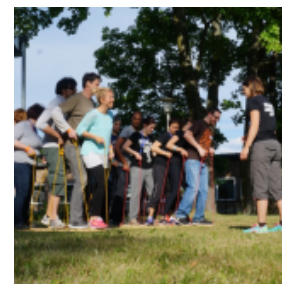

© Natural Touring