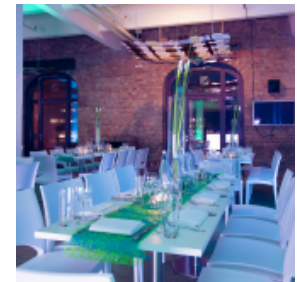

Spreespeicher Event
© GmbH