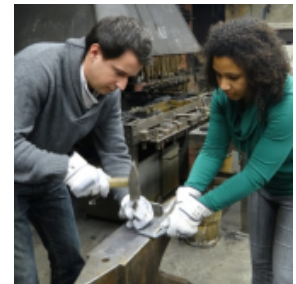

## PROFESSIONELLES SCHMIEDE-EVENT ZUR WINTER- UND WEIHNACHTSFEIER

[Link zum Meeting Guide Berlin](#)

Unter professioneller Anleitung schmieden Sie Ihren Firmennamen in einer historischen Kunstschmiede. Jedes Teammitglied schmiedet ein Teil des Ganzen und danach wird alles zusammengesetzt. Schneiden Sie mit einem Plasmabrenner Einzelteile aus einer Stahlplatte. Schmieden Sie mit Hammer und Amboss. Die Möglichkeiten sind vielfältig und werden vorab mit dem Schmied besprochen.

### BILDERGALERIE

© Natural Touring

© Natural Touring

© Natural Touring

© Natural Touring