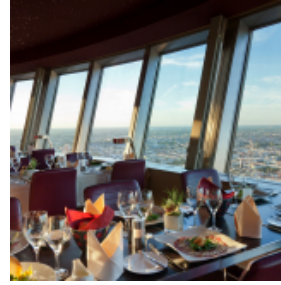

© Berliner Fernsehturm