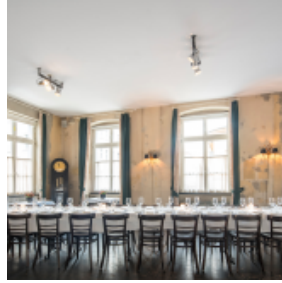

BILDERGALERIE

© The Grand