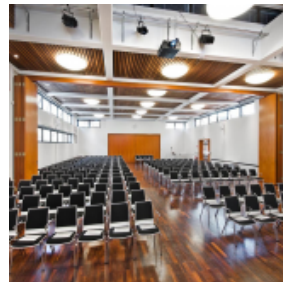

© Besondere Orte