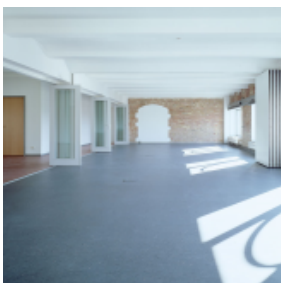

© Besondere Orte