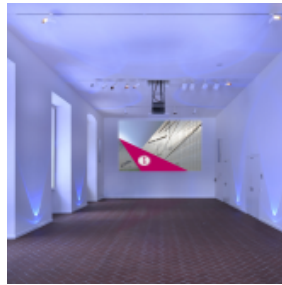

© JMB, Foto: Jens Ziehe