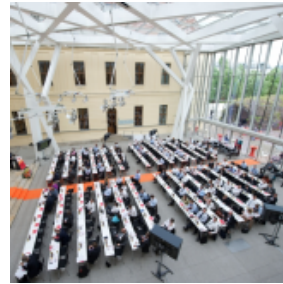

Jüdisches Museum Berlin
© / Alexa Kürth