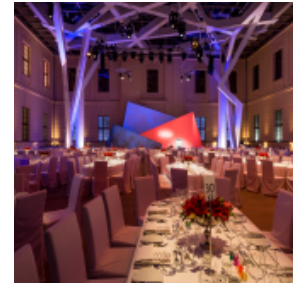

JMB, Foto: Svea
© Pietschmann