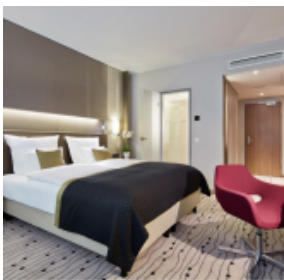

Steigenberger Hotel Am
© Kanzleramt