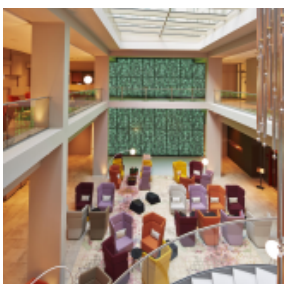

BILDERGALERIE

Steigenberger Hotel Am
© Kanzleramt