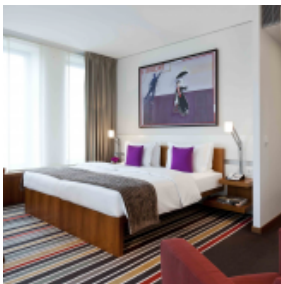

Sofitel Berlin
© Kurfürstendamm