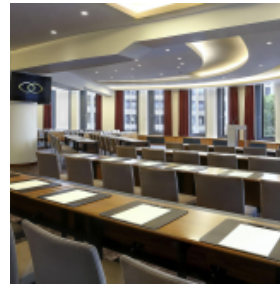

Sofitel Berlin
© Kurfürstendamm