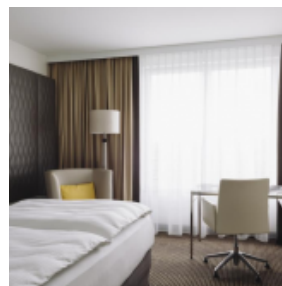

Business Playground by
© PULLMAN