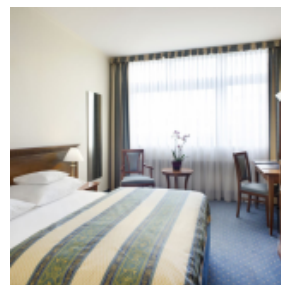

Hollywood Media Hotel,
© Fotograf DieLichtisten