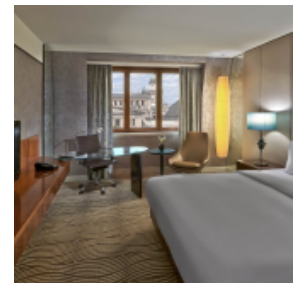

© Hilton Berlin