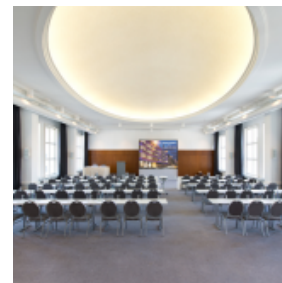

© Andreas Rehkopp