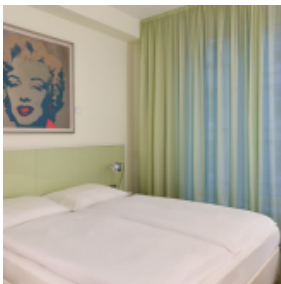

Park Plaza Germany
© Holdings GmbH