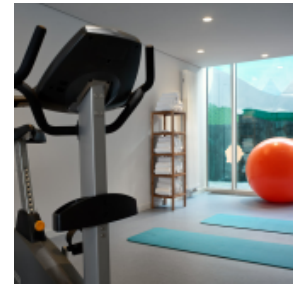

Park Plaza Germany
© Holdings GmbH