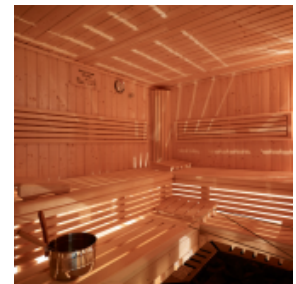

Park Plaza Germany
© Holdings GmbH