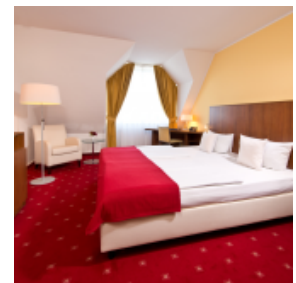

© Park Hotel Moabit