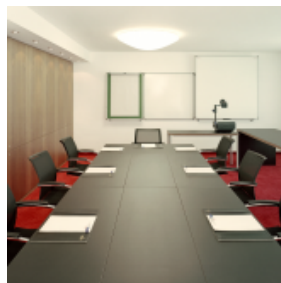

© Park Hotel Moabit