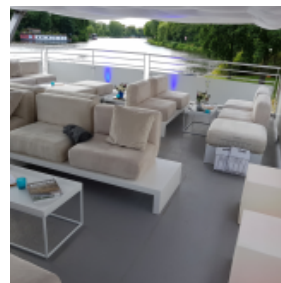

Seminarschiff Fluxservice © GmbH