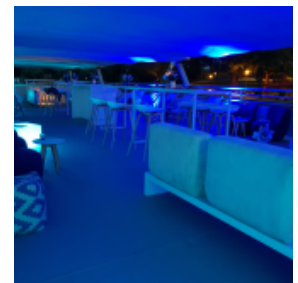

Seminarschiff Fluxservice © GmbH