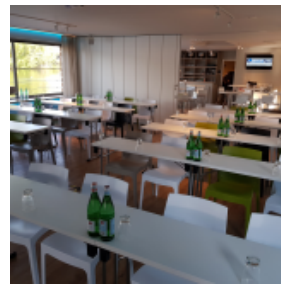

Seminarschiff Fluxservice © GmbH