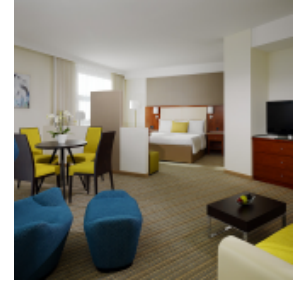

Courtyard ® by Marriott
© Berlin City Center