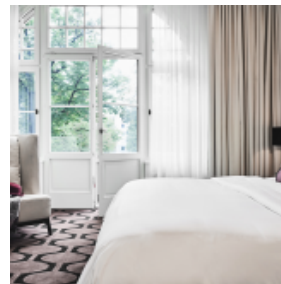

© seventynine