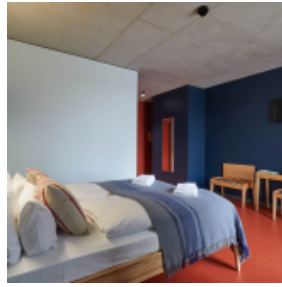

© Matthias Jankowiak