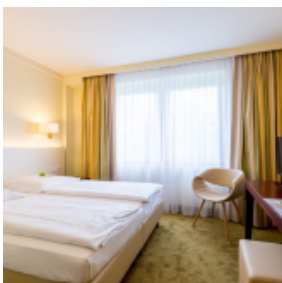

visitBerlin, Foto:relexa
© hotel Berlin