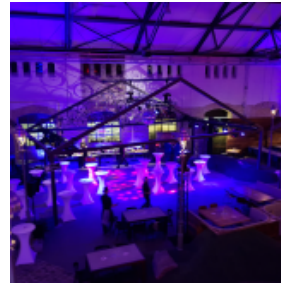

© Stone Brewing