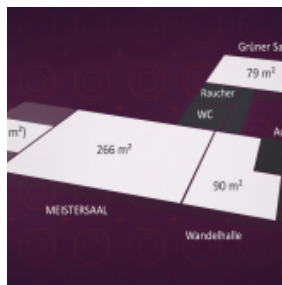

LOCATION & ACCESS

2,0 KM
main station

6,6 KM
fairground

8,4 KM
airport Tegel (TXL)

16,6 KM
airport Schönefeld (SXF)

CONTACT

BESL Eventagentur GmbH & Co.KG

Köthener Straße 38

D-10963 Berlin - Mitte

<http://www.meistersaal-berlin.de>

GALLERY

©