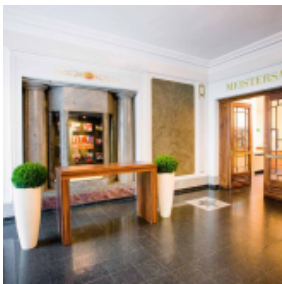

BILDERGALERIE

© BESL/Linnerz