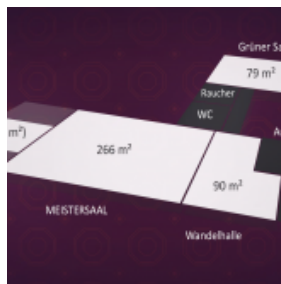

LOCATION & ANBINDUNG

2,0 KM
Hauptbahnhof

6,6 KM
Messegelände

8,4 KM
Flughafen Tegel (TXL)

16,6 KM
Flughafen Schönefeld (SXF)

KONTAKT

BESL Eventagentur GmbH & Co.KG

Köthener Straße 38

D-10963 Berlin - Mitte

<http://www.meistersaal-berlin.de>

BILDERGALERIE

©