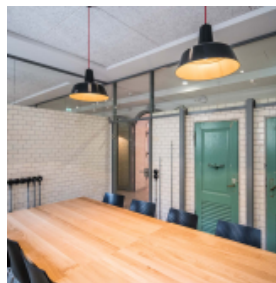

© GLS Campus Berlin