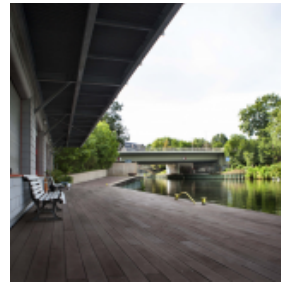

© Bridge Studios Berlin