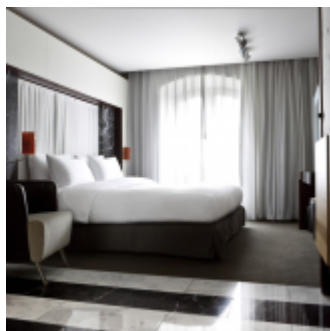

CONTACT

©

5 Sterne ?????

Charlottenstr. 50-52

D-10117 Berlin - Mitte

<http://www.sofitel.com/de/hotel-5342-sofitel-berlin-gendarmenmarkt/index.shtml>

GALLERY

© [sofitel](#)