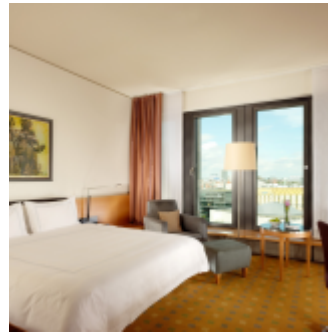

© [Swissôtel Berlin](#)