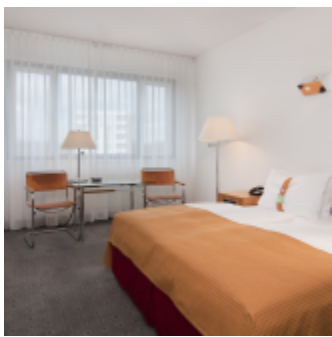

© Holiday Inn Berlin City-West