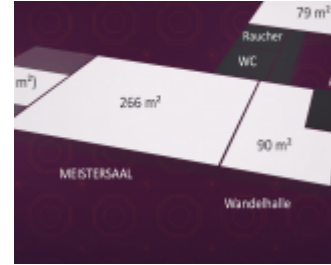

© BESL/Linnerz

©