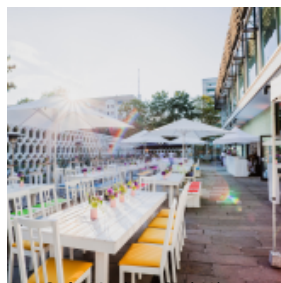

Cafe Moskau GmbH/
Reno Kujanek
© Photography