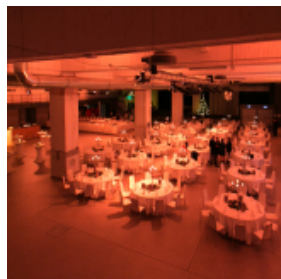

© Matthias Leonhardt