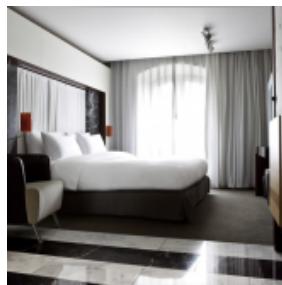

KONTAKT

Sofitel Berlin Gendarmenmarkt ★ ★ ★ ★ ★

Charlottenstr. 50-52

D-10117 Berlin - Mitte

<http://www.sofitel.com/de/hotel-5342-sofitel-berlin-gendarmenmarkt/index.shtml>

BILDERGALERIE

© sofitel