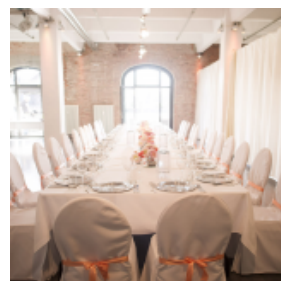

Spreespeicher Event
© GmbH