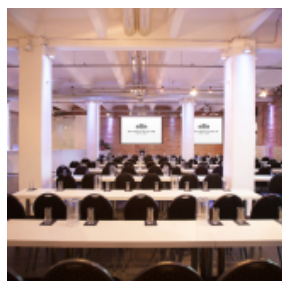

Spreespeicher Event
© GmbH