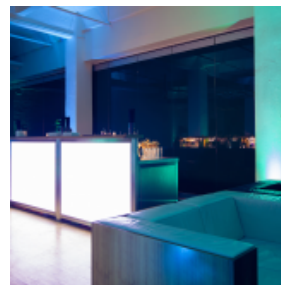

Spreespeicher Event
© GmbH