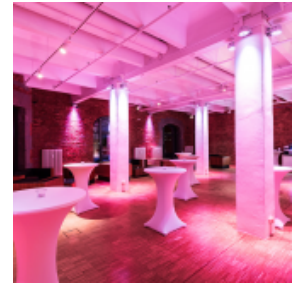

Sprespeicher Event
© GmbH