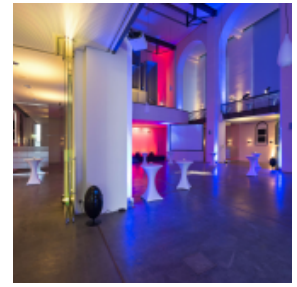

© Besondere Orte