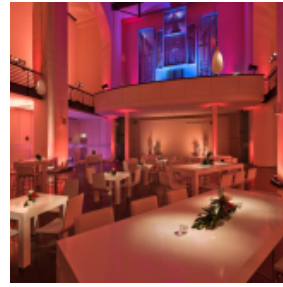

© Besondere Orte